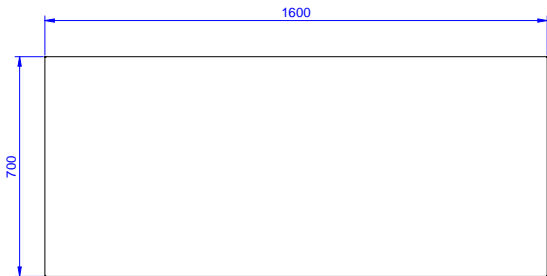

### Lisävarusteet

- Pyöräsarja pöytäkaapeille, PNC 855299   
4kpl 100mm pyörää joista kahdessa lukko. (Pöydän korkeus pyörillä 993mm)

HYVÄKSYNTÄ: \_\_\_\_\_

Edestä

Sivulta

Päältä

## Avaintieto

|                           |           |  |
|---------------------------|-----------|--|
| Kaapin leveys:            |           |  |
| 132773 (MTN1600PN)        | 1545 mm   |  |
| Kaapin syvyys:            | 645 mm    |  |
| Kaapin korkeus:           | 610 mm    |  |
| Ulkomitat, leveys:        | 1600 mm   |  |
| Ulkomitat, syvyys:        | 700 mm    |  |
| Ulkomitat, korkeus:       | 900 mm    |  |
| Ovien lukumäärä ja tyyppi | 2 Liukuva |  |
| Työtason paksuus          | 50 mm     |  |
| Nettopaino:               | 65 kg     |  |