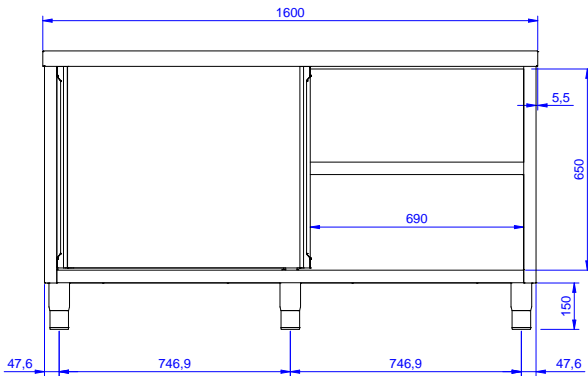

### Rakenne

- Teräksinen sisärunko takaa erityisen vahvuuden
- Kaksi liukuovea takaavat helpon pääsyn kaappiin
- työtaso on valmistettu 304 AISI ruostumattomasta teräksestä, siinä on taitetut reunat ja se on äänitaimennettu
- Vahvistettu sivu- ja takapaneeli 304 AISI ruostumatonta terästä
- Varustettu välihyllyllä joka voidaan asettaa kolmeen eri korkeuteen
- Tukevat äänieristetyt liukuovet
- Välihyllä ja vahikkeet ruostumatonta terästä
- 100mm korkea takareunan korotus on ihanteellinen sijoituksessa seinän viereen
- Pohjapaneeli on 4mm paksu ja on kiinnitetty suoraan jalkoihin erinomaisen vahvuuden takaamiseksi
- 150mm korkeat ja 54mm halkaisijaltaan olevat jalat 304 AISI ruostumatonta terästä. Voidaan säätää -35/+25mm

### Lisävarusteet

- Pyöräsarja pöytäkaapeille, PNC 855299   
4kpl 100mm pyörää joista kahdessa lukko. (Pöydän korkeus pyörillä 993mm)

HYVÄKSYNTÄ: \_\_\_\_\_

Edestä

Sivulta

Päältä

## Avaintieto

|                           |           |  |
|---------------------------|-----------|--|
| Kaapin leveys:            |           |  |
| 132773 (MTN1600PN)        | 1545 mm   |  |
| Kaapin syvyys:            | 645 mm    |  |
| Kaapin korkeus:           | 610 mm    |  |
| Ulkomitat, leveys:        | 1600 mm   |  |
| Ulkomitat, syvyys:        | 700 mm    |  |
| Ulkomitat, korkeus:       | 900 mm    |  |
| Ovien lukumäärä ja tyyppi | 2 Liukuva |  |
| Työtason paksuus          | 50 mm     |  |
| Nettopaino:               | 65 kg     |  |