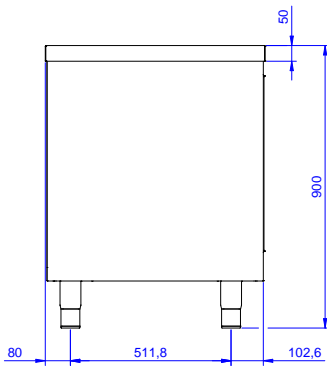

### Rakenne

- Teräksinen sisärunko takaa erityisen vahvuuden
- Kaksi liukuovea takaavat helpon pääsyn kaappiin
- työtaso on valmistettu 304 AISI ruostumattomasta teräksestä, siinä on taitetut reunat ja se on äänitaimennettu
- Vahvistettu sivu- ja takapaneeli 304 AISI ruostumatonta terästä
- Varustettu välihyllyllä joka voidaan asettaa kolmeen eri korkeuteen
- Tukevat äänieristetyt liukuovet
- Välihyllä ja vahikkeet ruostumatonta terästä
- 100mm korkea takareunan korotus on ihanteellinen sijoituksessa seinän viereen
- Pohjapaneeli on 4mm paksu ja on kiinnitetty suoraan jalkoihin erinomaisen vahvuuden takaamiseksi
- 150mm korkeat ja 54mm halkaisijaltaan olevat jalat 304 AISI ruostumatonta terästä. Voidaan säätää -35/+25mm

### Lisävarusteet

- Pyöräsarja pöytäkaapeille, PNC 855299   
4kpl 100mm pyörää joista kahdessa lukko. (Pöydän korkeus pyörillä 993mm)

HYVÄKSYNTÄ: \_\_\_\_\_

Edestä

Sivulta

Päältä

## Avaintieto

|                           |           |  |
|---------------------------|-----------|--|
| Kaapin leveys:            |           |  |
| 132773 (MTN1600PN)        | 1545 mm   |  |
| Kaapin syvyys:            | 645 mm    |  |
| Kaapin korkeus:           | 610 mm    |  |
| Ulkomitat, leveys:        | 1600 mm   |  |
| Ulkomitat, syvyys:        | 700 mm    |  |
| Ulkomitat, korkeus:       | 900 mm    |  |
| Ovien lukumäärä ja tyyppi | 2 Liukuva |  |
| Työtason paksuus          | 50 mm     |  |
| Nettopaino:               | 65 kg     |  |